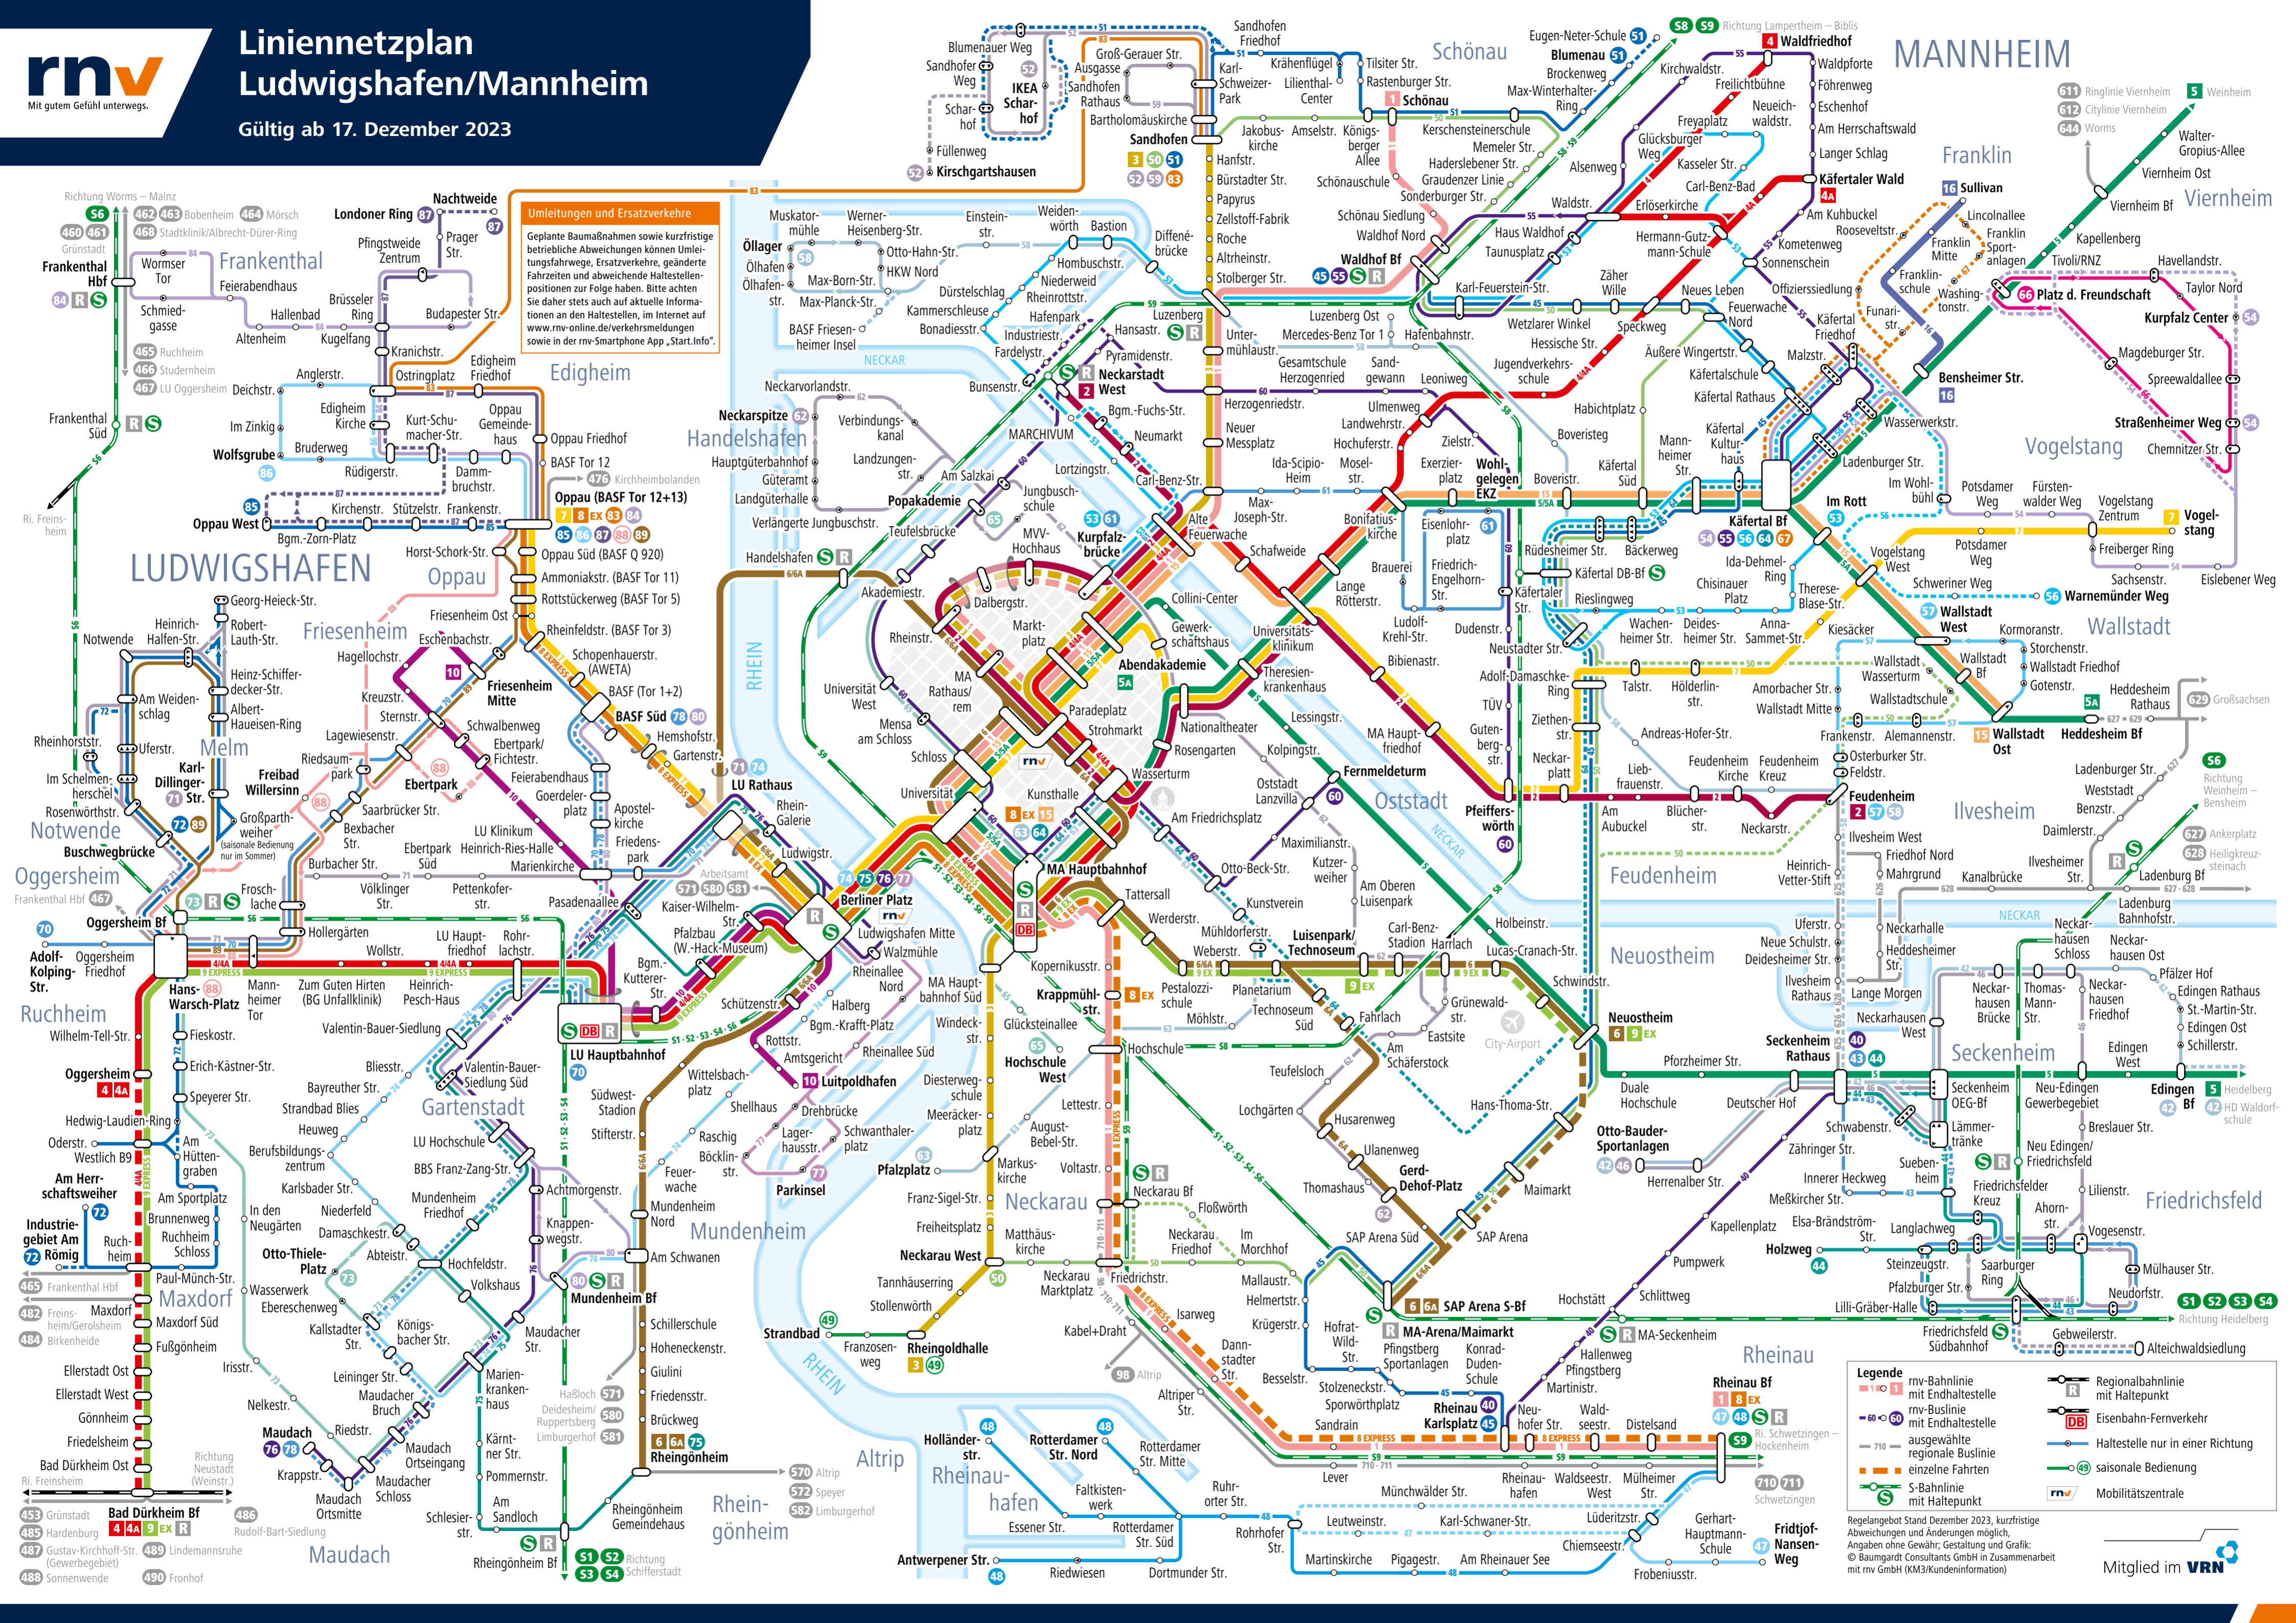

Liniennetzplan Ludwigshafen/Mannheim

Gültig ab 17. Dezember 2023

Umleitungen und Ersatzverkehre

Geplante Baumaßnahmen sowie kurzfristige betriebliche Abweichungen können Umleitungs- und Ersatzfahrpläne, geänderte Fahrzeiten und abweichende Haltestellenpositionen zur Folge haben. Bitte achten Sie daher stets auch auf aktuelle Informationen an den Haltestellen, im Internet auf www.rnv-online.de/verkehrsmeldungen sowie in der rnv-Smartphone App „Start.Info“.

Regelangebot Stand Dezember 2023, kurzfristige Abweichungen und Änderungen möglich, Angaben ohne Gewähr, Gestaltung und Grafik: © Baumgardt Consultants GmbH in Zusammenarbeit mit rnv GmbH (KM3/Kundeninformation)